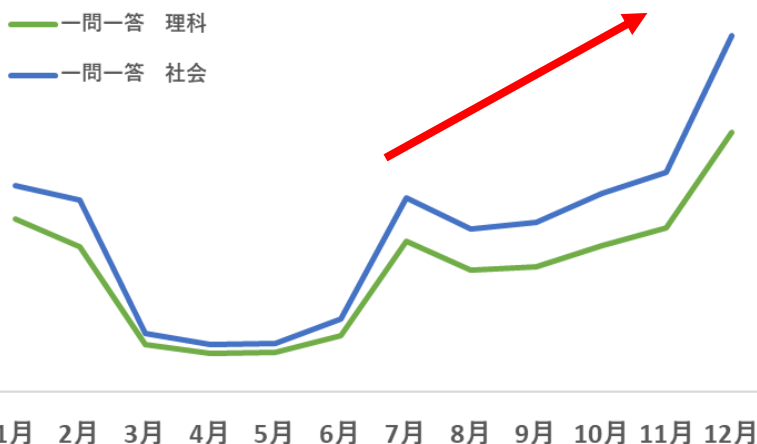

旺文社 みほん本付きセットのご案内

● 高校入試 入試問題で覚える 一問一答 理科/社会 (みほん付)

※9月中旬搬入

過去問をもとにしているのので、効率よく暗記ができるシリーズです。売れ行きは、12月のピークに向かってぐんぐん上がっていきます。今回、みほん本をご用意いたしましたので、ぜひご展開ください。

理科/社会各1冊ずつ
みほん本をご提供いたします。

【セット内容】

ISBN	書名	判型	本体価格	指数
978-4-01				
021891-4	高校入試 入試問題で覚える一問一答 理科〔改訂版〕	B6	800	7
021892-1	高校入試 入試問題で覚える一問一答 社会〔改訂版〕	B6	800	7
合計			11,200	14