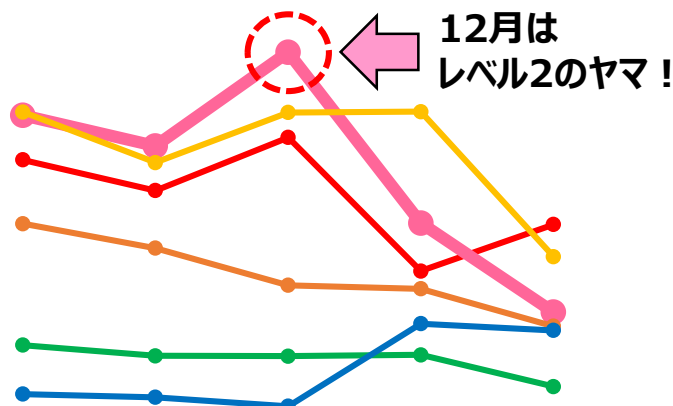

# 旺文社 全レベル問題集 平台・面陳おすすめ ご注文書

共通テストまで残り2ヶ月！

志望校対策

共通テスト対策

併願校対策

限られた時間の中、様々な対策を進めなければならない受験生には、

**全レベル問題集**シリーズがおすすめです！

- 自分にあった難易度のレベルが選べる！
- 薄くて取り組みやすいので、「短期集中」総仕上げができる