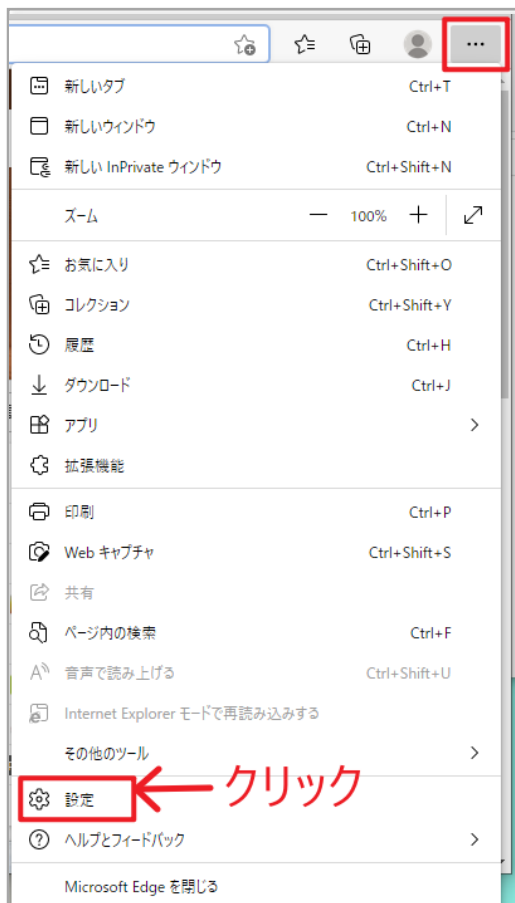

その後は、IE を起動させようとしても、自動的に Microsoft Edge が起動するようになります。

続けて本コンテンツをお使いいただくためには、Edge の IE モードを設定していただく必要があります。

設定の手順は、以下のページにてご確認ください。

お手数をおかけいたしますが、IE モード設定後、引き続きご愛用いただければ幸いです。

Internet Explorer サポート終了後のご利用方法

Microsoft Edge の IE モードを有効化することで、『ロワイヤル仏和中辞典』を引き続きご利用いただくことができます。

■IE モードの設定方法

1. Microsoft Edge 画面の右上「…」より「設定」を選択します。

2. 画面左側の項目より「既定のブラウザー」をクリックします。

3. 「Internet Explorer モードでサイトの再読み込みを許可」横の「既定」ボタンからのプルダウンで「許可」を選択します。