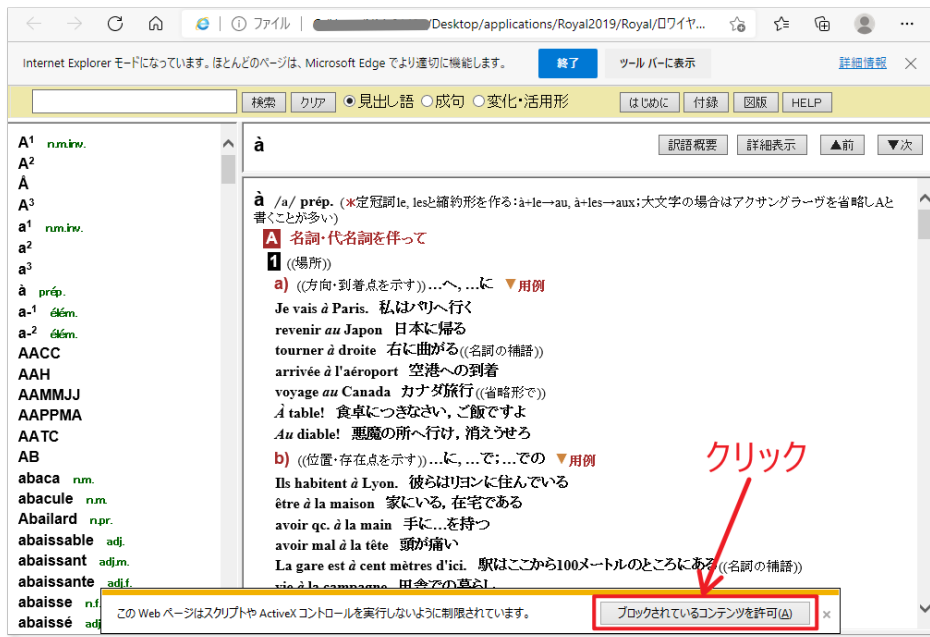

Microsoft Edge の IE モードを有効化することで、『ロワイヤル仏和中辞典』を引き続きご利用いただくことができます。

■IE モードの設定方法

1. Microsoft Edge 画面の右上「…」より「設定」を選択します。

2. 画面左側の項目より「既定のブラウザー」をクリックします。

3. 「Internet Explorer モードでサイトの再読み込みを許可」横の「既定」ボタンからのプルダウンで「許可」を選択します。

4. 再起動させます。

⇒これで IE モードが有効化されました。

■『ロワイヤル仏和中辞典』ページの登録

5. 「Internet Explorer モードページ」横の「追加」ボタンをクリックします。

6. ポップアップの「URL を入力してください」の欄に、『ロワイヤル仏和中辞典』起動ページをコピー＆ペーストして、追加ボタンをクリックします。

7. これで「Internet Explorer モードページ」に『ロワイヤル仏和中辞典』が追加されました。IE モードには 30 日間の有効期限があります。期限を過ぎると再設定が必要です。再設定をすれば、引き続き同様にご利用いただけます。

8. Microsoft Edge で『ロワイヤル仏和中辞典』を起動すると、Internet Explorer と同じようにご利用いただけます。

はじめにポップアップの「ブロックされているコンテンツを許可」をクリックしてください。

9. Internet Explorer モードになっていることは、下記赤マーカ-の箇所を見れば確認できます。

10. Internet Explorer モードになっていない方は、Microsoft Edge 画面の右上「…」より「Internet Explorer モードで再読み込みする」を選択してください。