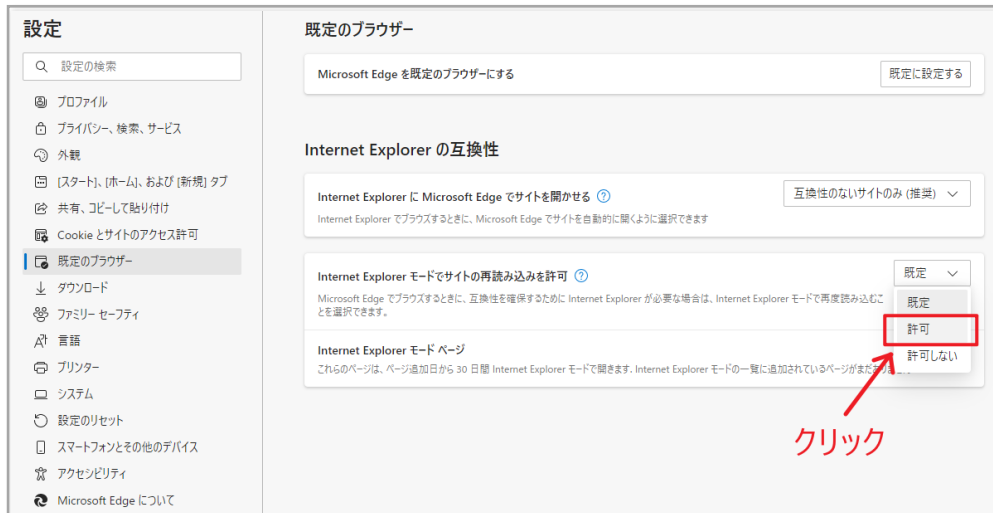

Microsoft Edge の IE モードを有効化することで、『ロワイヤル仏和中辞典』を引き続きご利用いただくことができます。

■IE モードの設定方法

1. Microsoft Edge 画面の右上「…」より「設定」を選択します。

2. 画面左側の項目より「既定のブラウザー」をクリックします。

3. 「Internet Explorer モードでサイトの再読み込みを許可」横の「既定」ボタンからのプルダウンで「許可」を選択します。

4. 再起動させます。

⇒これで IE モードが有効化されました。

■『ロワイヤル仏和中辞典』ページの登録

5. 「Internet Explorer モードページ」横の「追加」ボタンをクリックします。

6. ポップアップの「URL を入力してください」の欄に、『ロワイヤル仏和中辞典』起動ページをコピー＆ペーストして、追加ボタンをクリックします。

7. これで「Internet Explorer モードページ」に『ロワイヤル仏和中辞典』が追加されました。IE モードには 30 日間の有効期限があります。期限を過ぎると再設定が必要です。再設定をすれば、引き続き同様にご利用いただけます。