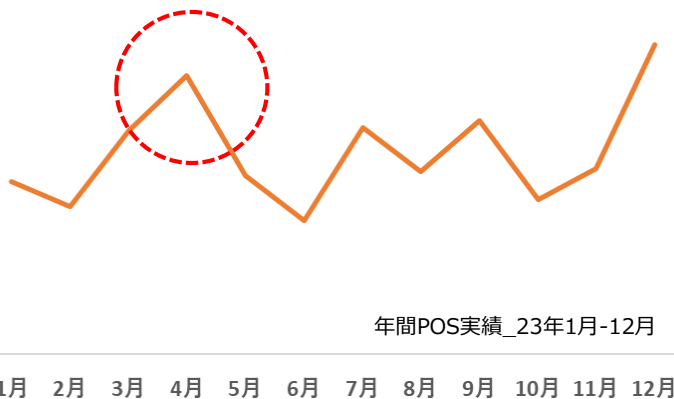

6月の第1回試験に向けて3-4月は売り上げのピークがあります。

「過去6回全問題集とパス単」で全体売上の50%を占める
大人気シリーズですので展開必須です。至急在庫の確認をお願いします！

ISBN 978-4-01	書名	本体価格	判型	ご注文数
093774-7	2024年度版 英検準1級全問題集	2200	A5	
093775-4	2024年度版 英検2級全問題集	1700	A5	
093776-1	2024年度版 英検準2級全問題集	1600	A5	
093777-8	2024年度版 英検3級全問題集	1500	A5	
093778-5	2024年度版 英検4級全問題集	1300	A5	
093779-2	2024年度版 英検5級全問題集	1200	A5	
094982-5	英検1級でる順パス単 5訂版	1800	B6ハ	
094983-2	英検準1級でる順パス単 5訂版	1650	B6ハ	
094984-9	英検2級でる順パス単 5訂版	1350	B6ハ	
094985-6	英検準2級でる順パス単 5訂版	1250	B6ハ	
094986-3	英検3級でる順パス単 5訂版	1150	B6ハ	
094987-0	英検4級でる順パス単 5訂版	1050	B6ハ	
094988-7	英検5級でる順パス単 5訂版	1000	B6ハ	