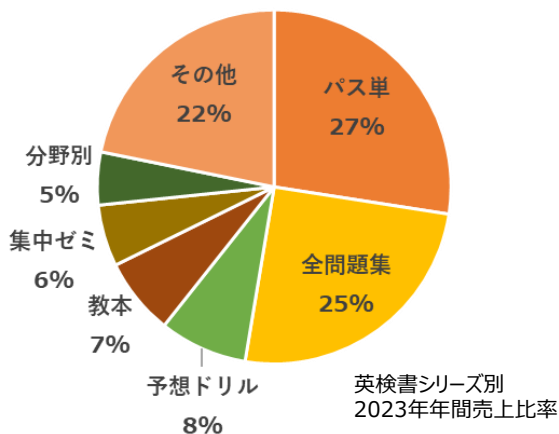

6月の第1回試験に向けて3-4月は売り上げのピークがあります。

「過去6回全問題集とパス単」で全体売上の50%を占める
大人気シリーズですので展開必須です。至急在庫の確認をお願いします！

ISBN 978-4-01	書名	本体価格	判型	ご注文数
093774-7	2024年度版 英検準1級全問題集	2200	A5	
093775-4	2024年度版 英検2級全問題集	1700	A5	
093776-1	2024年度版 英検準2級全問題集	1600	A5	
093777-8	2024年度版 英検3級全問題集	1500	A5	
093778-5	2024年度版 英検4級全問題集	1300	A5	
093779-2	2024年度版 英検5級全問題集	1200	A5	
094982-5	英検1級でる順パス単 5訂版	1800	B6ハ	
094983-2	英検準1級でる順パス単 5訂版	1650	B6ハ	
094984-9	英検2級でる順パス単 5訂版	1350	B6ハ	
094985-6	英検準2級でる順パス単 5訂版	1250	B6ハ	
094986-3	英検3級でる順パス単 5訂版	1150	B6ハ	
094987-0	英検4級でる順パス単 5訂版	1050	B6ハ	
094988-7	英検5級でる順パス単 5訂版	1000	B6ハ	