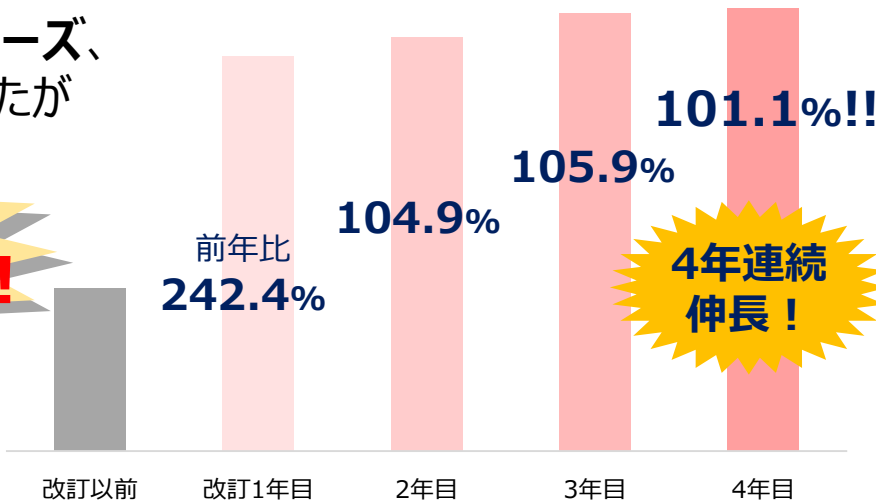

高校入試 での順ターゲット 旺文社 POS実績

『高校入試ターゲット』シリーズ、
改訂から丸4年経ちましたが

**まだ売上が
伸び続けています！**

3月 4月 5月 6月 7月 8月 9月 10月 11月 12月 1月 2月

これから12月にむけて
どんだんのびていきます！
『英単語1800』を筆頭に、
ぜひ複数面で並べて
ご展開ください。
特に『英熟語400』、
『社会120』の動きも好調です！

おすすめ	ISBN 9784-01-	書名	判型	本体 価格	ご注文
○	021716-0	高校入試 での順ターゲット 中学英単語 暗記カード	A6	980	
	021717-7	高校入試 での順ターゲット 中学英熟語 暗記カード	A6	980	
	021718-4	高校入試 での順ターゲット 中学理科 一問一答カード	A6	980	
	021719-1	高校入試 での順ターゲット 中学社会 一問一答カード	A6	980	
◎	021799-3	高校入試 での順ターゲット 中学英単語1800	A6	760	
◎	021800-6	高校入試 での順ターゲット 中学英熟語400	A6	640	
	021801-3	高校入試 での順ターゲット 中学数学公式・解法100	A6	760	
○	021802-0	高校入試 での順ターゲット 中学漢字・語句・文法1500	A6	760	
○	021803-7	高校入試 での順ターゲット 中学理科120	A6	760	
◎	021804-4	高校入試 での順ターゲット 中学社会120	A6	760	
○	021805-1	高校入試 での順ターゲット 中学英単語1800 四訂版 練習ノート	B5	1,100	